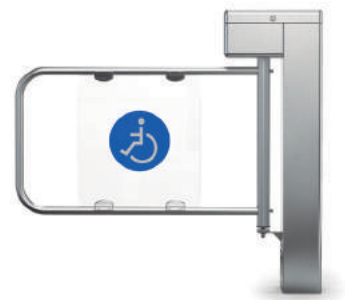

Control iD

Catraca Inteligente iDBlock PNE

Sempre buscando inovar, a Control iD, utilizando das mais modernas tecnologias, desenvolveu uma catraca destinada a portadores de necessidades especiais. Com um mecanismo de braço articulado horizontal e um design arrojado, a catraca iDBlock PNE pode ser instalada em diversos ambientes para torná-los mais acessíveis ao público. O produto conta com um touchscreen possibilitando uma interação amigável e intuitiva com o usuário. Além disso, pode operar de forma totalmente stand alone por meio do software embarcado, não necessitando da instalação de software adicional.

- Mecanismo de braço articulado horizontal
- Display colorido touchscreen de 7"
- Comunicação TCP/IP
- Operação stand alone e online
- Design moderno e inovador

Control iD

iDBlock PNE Catraca Inteligente

ESPECIFICAÇÕES TÉCNICAS

CONTROLE DE ACESSO

Controle de Pessoas

Definição do sentido de liberação do giro e confirmação de passagem

Anti Dupla-Entrada

Bloqueio de passagens múltiplas em um mesmo sentido

Urna Coletora