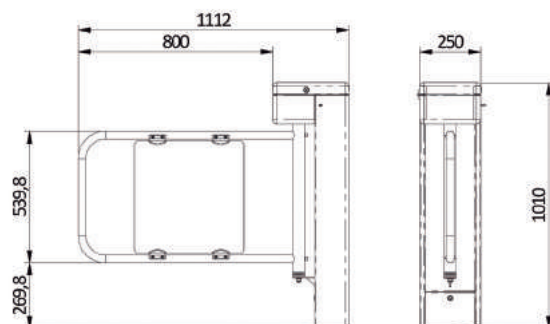

Módulo de conexão via GPRS opcional

Wi-Fi

Módulo de conexão via Wi-Fi opcional

INTERFACE DE USUÁRIO

Tela LCD Touchscreen

Display LCD TFT colorido de 7" (800x480) com tela resistiva sensível ao toque

Software Web Integrado

Software completo de gerenciamento de controle de acesso via browser

CARACTERÍSTICAS GERAIS

Dimensões gerais

1112 mm x 1010 mm x 250 mm (P x A x L)

Alimentação

Fonte interna de 12V/2A incluída

Consumo

3,5W (300mA) nominal

DIAGRAMA DE INTERLIGAÇÃO

Ethernet

Servidor
Web Integrado

iDCloud

Mecanismo de
braço articulado
horizontal

Display
Touchscreen