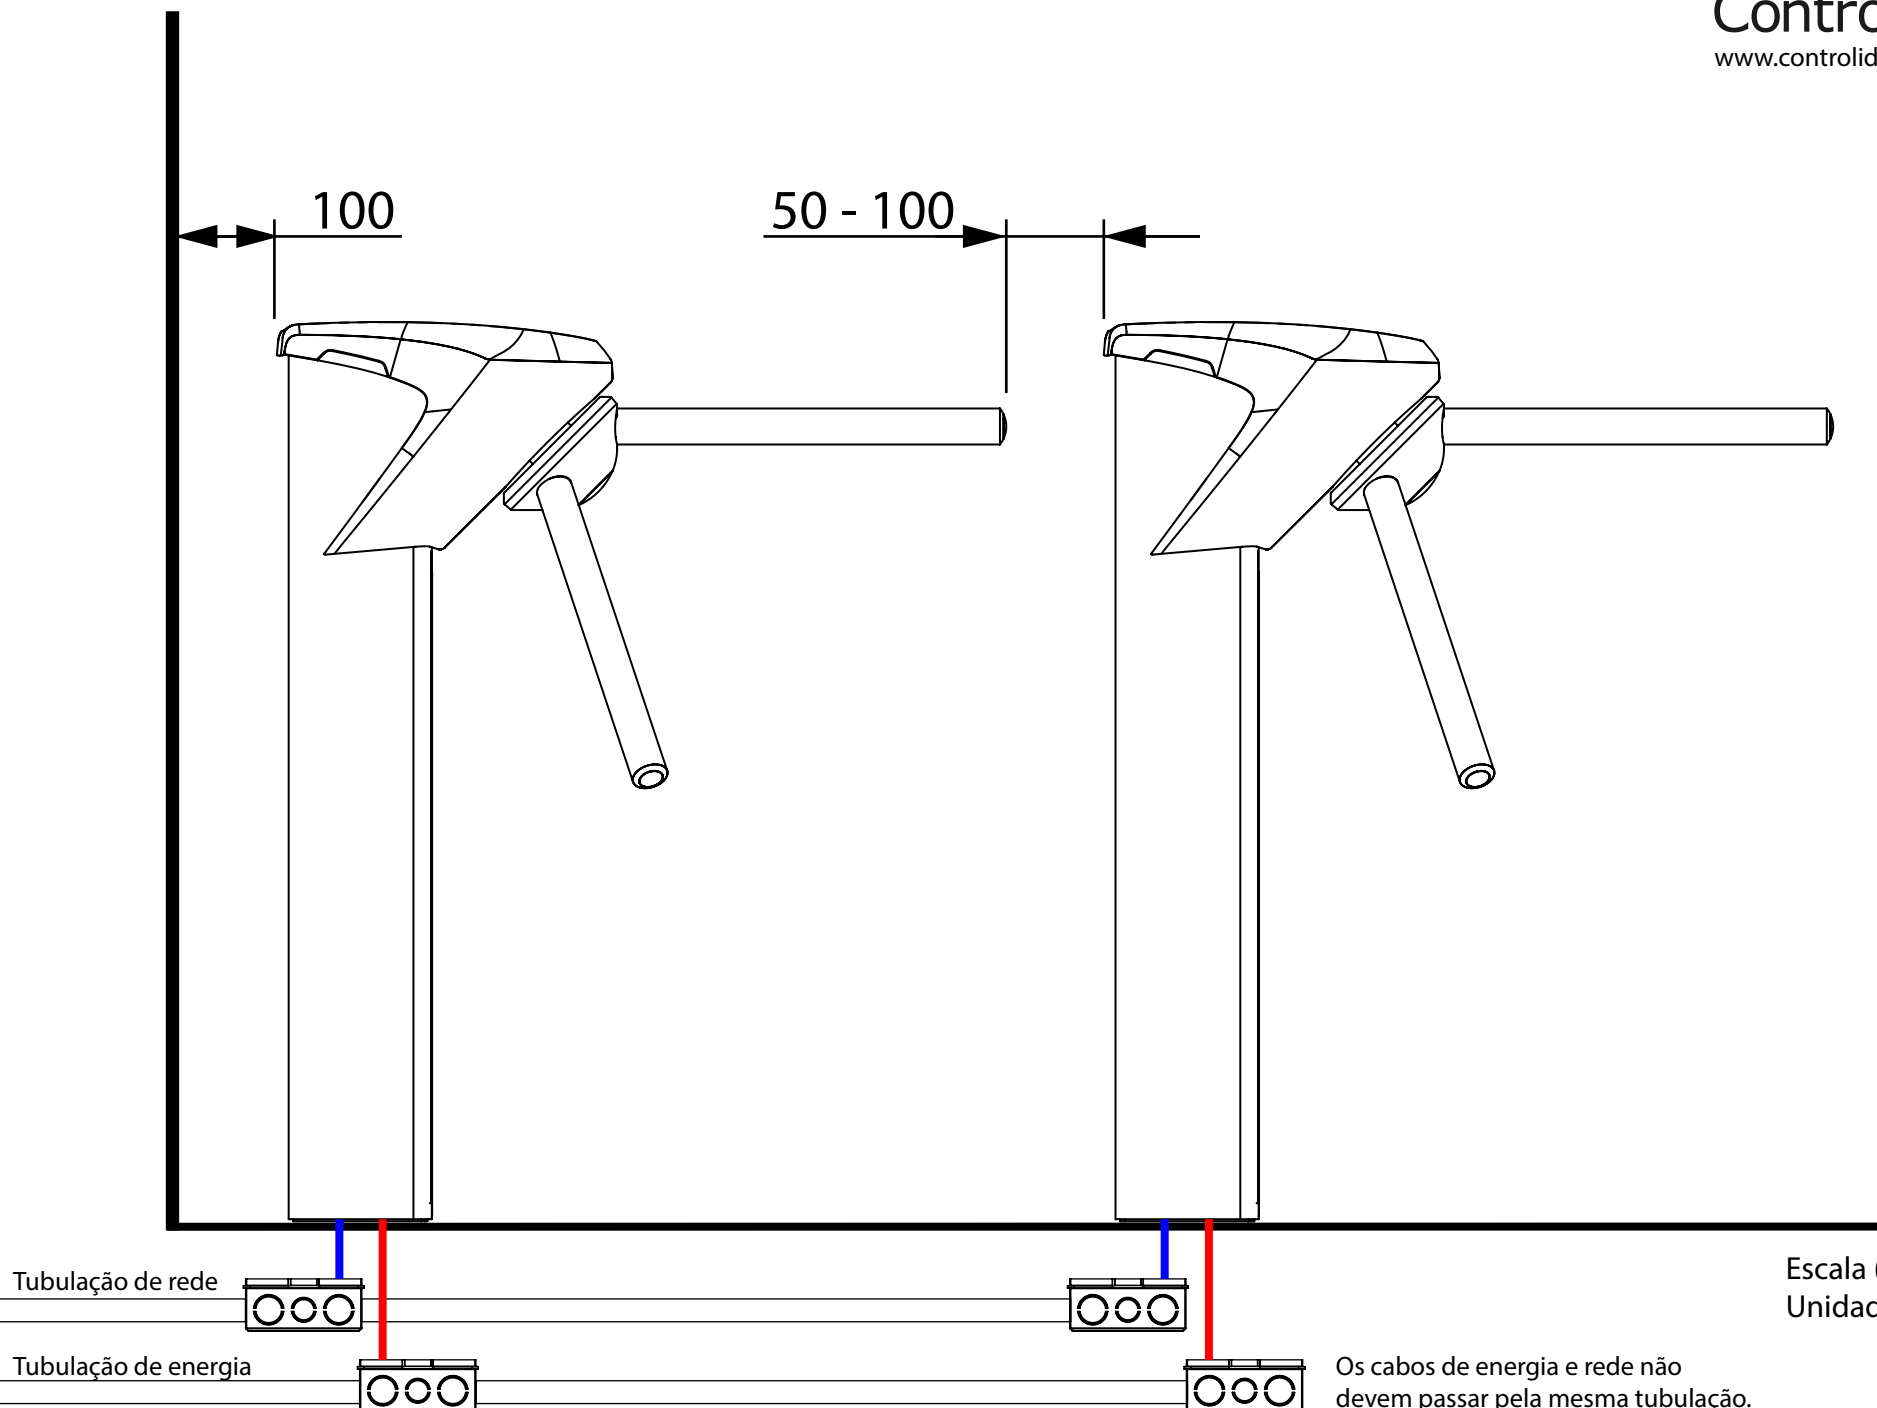

(1:8)

Control iD
www.controlid.com.br

Escala (1:8) (1:4)
Unidade: mm

Esse diagrama é fornecido da forma como está e as informações nele contidas estão sujeitas a alterações sem aviso prévio.
A Reprodução, adaptação, ou tradução, parcial ou total, desse diagrama são proibidas sem permissão expressa por escrito da Control iD.

Escala (1:8)
Unidade: mm