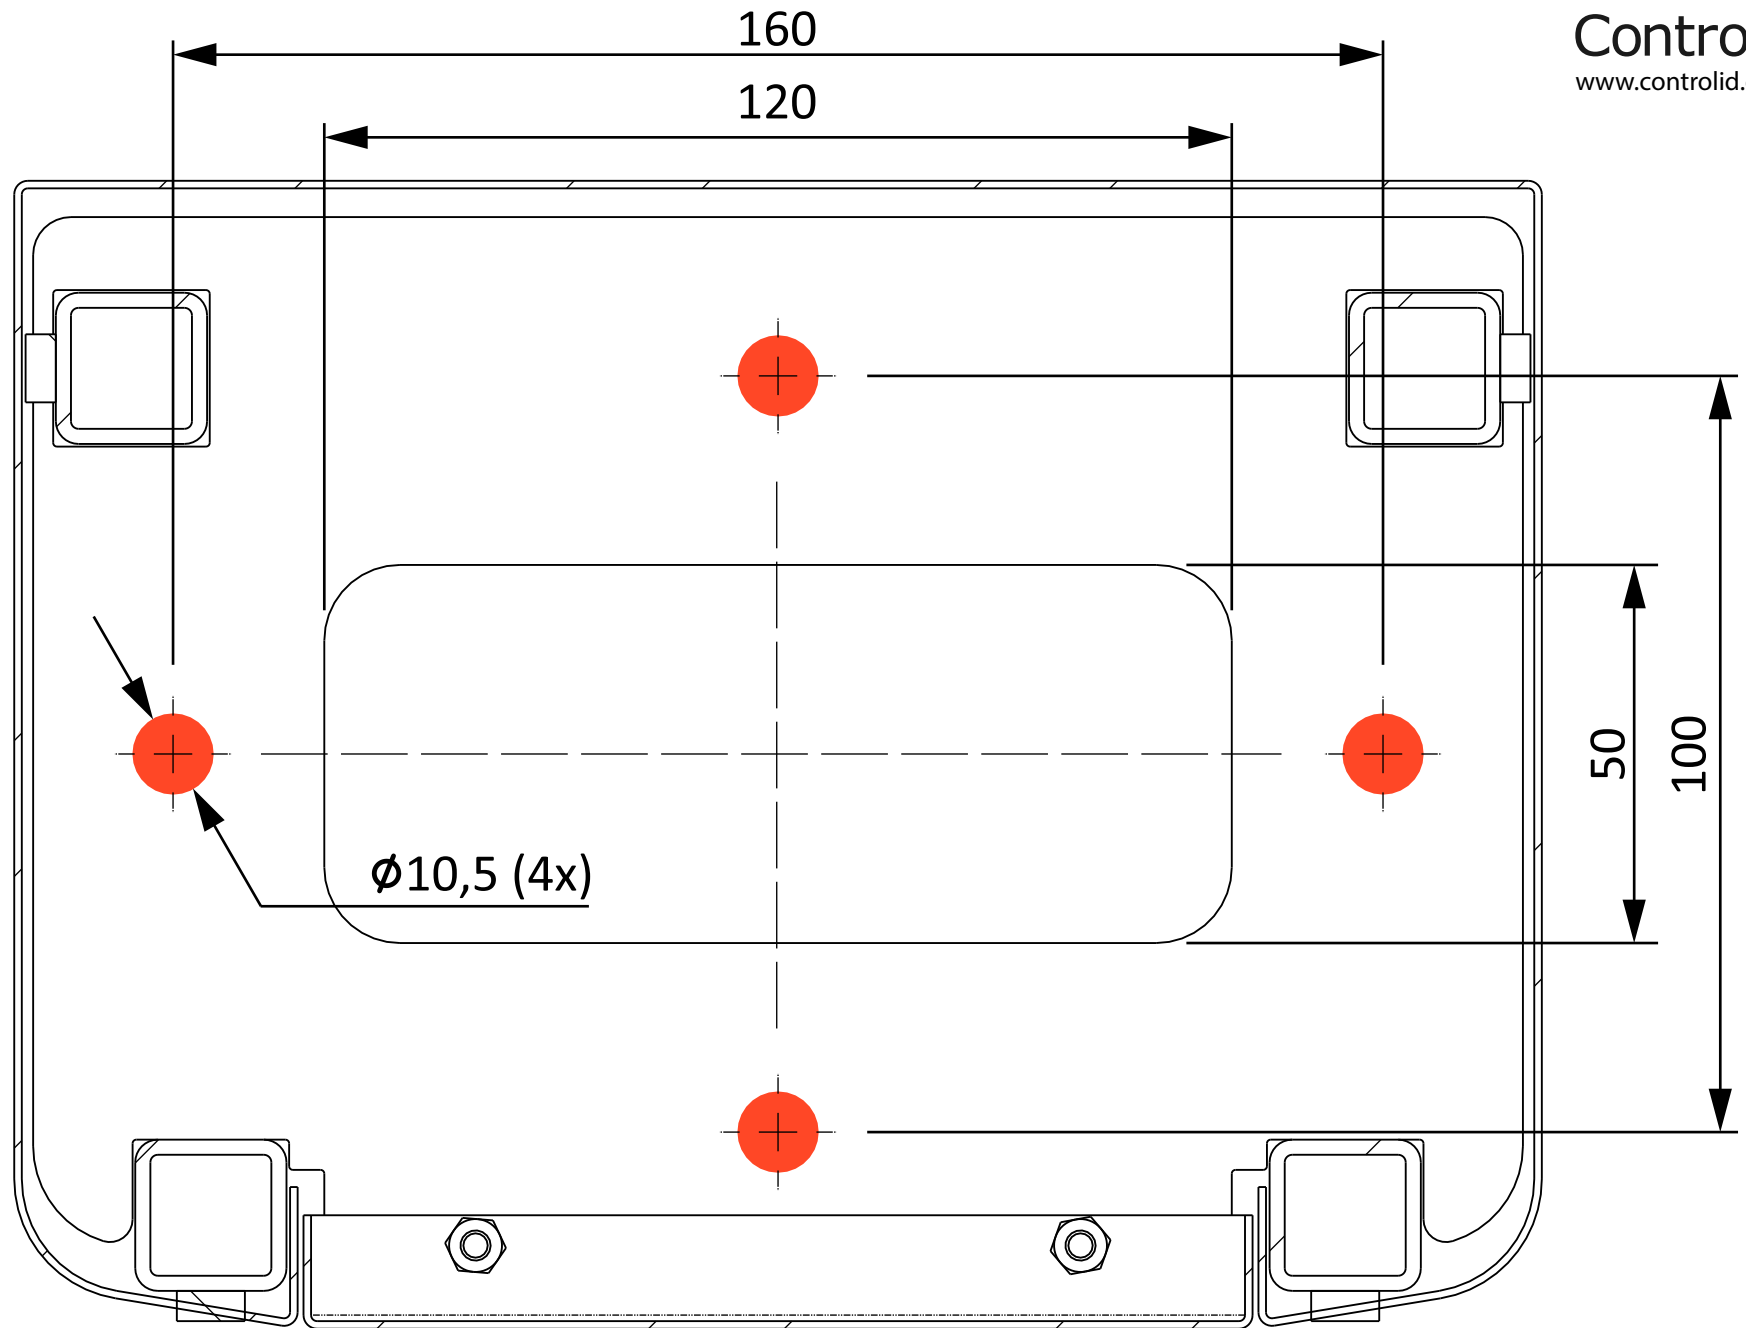

Esse diagrama é fornecido da forma como está e as informações nele contidas estão sujeitas a alterações sem aviso prévio.
A Reprodução, adaptação, ou tradução, parcial ou total, desse diagrama são proibidas sem permissão expressa por escrito da Control iD.

(1:8)

Control iD
www.controlid.com.br

Escala (1:8) (1:4)
Unidade: mm

Esse diagrama é fornecido da forma como está e as informações nele contidas estão sujeitas a alterações sem aviso prévio.
A Reprodução, adaptação, ou tradução, parcial ou total, desse diagrama são proibidas sem permissão expressa por escrito da Control iD.

Escala (1:8)
Unidade: mm