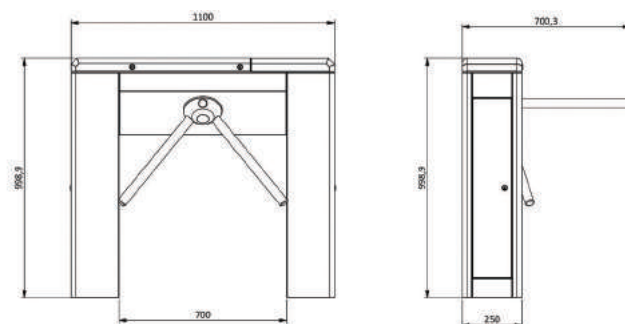

INTERFACE DE USUÁRIO

Tela LCD Touchscreen

Display LCD TFT colorido de 7" (800x480) com tela resistiva sensível ao toque

Software Web Integrado

Software completo de gerenciamento de controle de acesso via browser

CARACTERÍSTICAS GERAIS

Dimensões gerais

700 mm x 999 mm x 1100 mm (P x A x L)

Alimentação

Fonte interna de 12V/2A incluída

Consumo

3,5W (300mA) nominal

DIAGRAMA DE INTERLIGAÇÃO